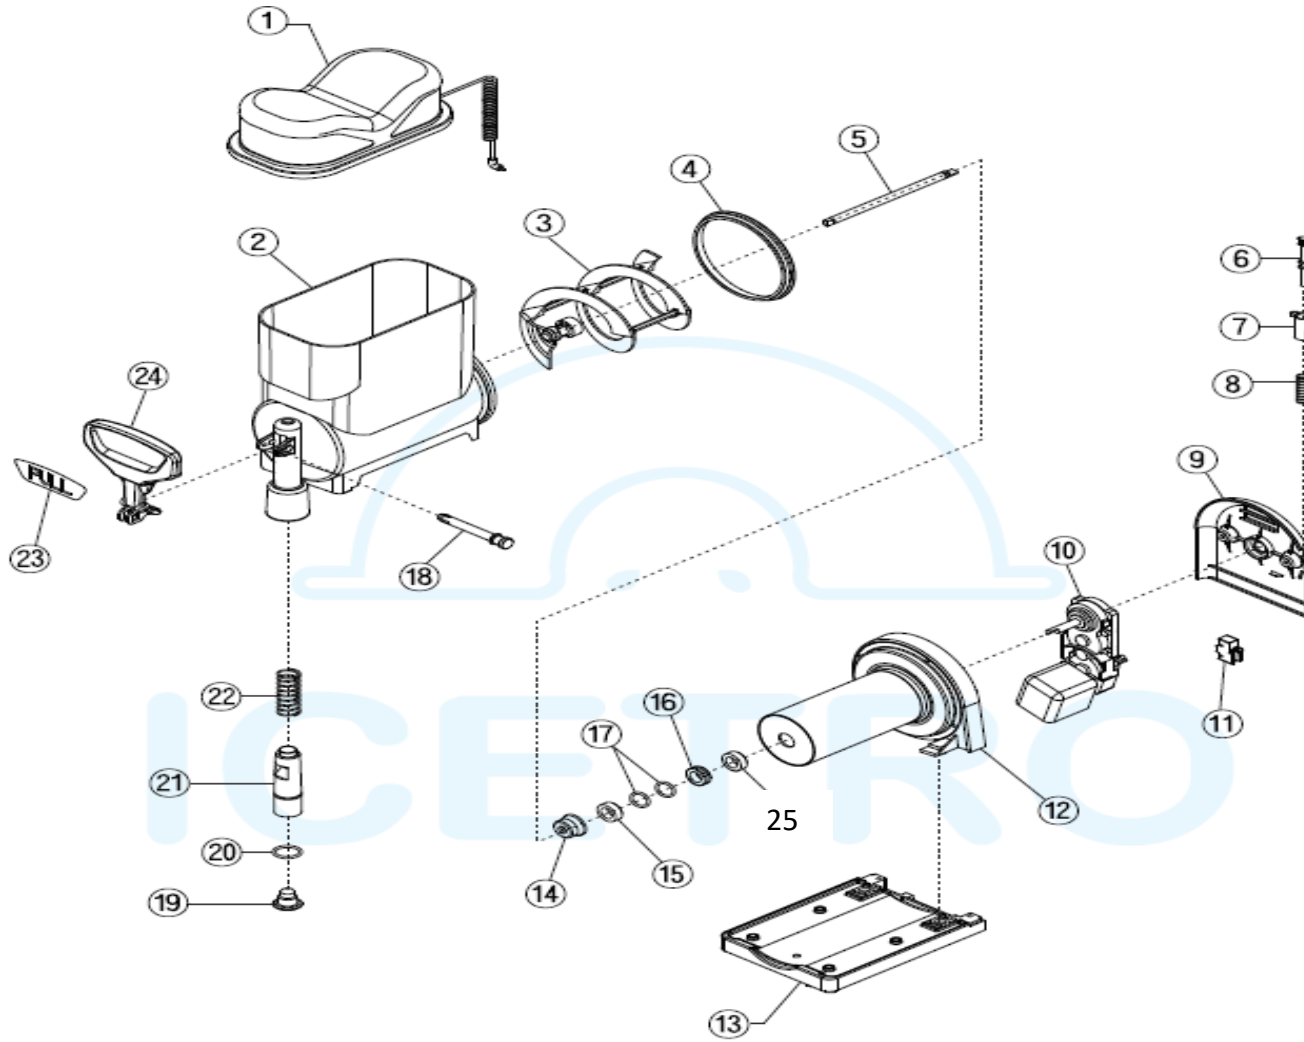

SSM - 52

Revised May, 2020

NO	Part name	Part code
1	CANISTER COVER	317096300
2	CANISTER	331000601
3	SPIRAL	326004900
4	PACKING, CANISTER	303013501
5	DASHER SHAFT	314016900
6	TENSION BOLT	214027400
7	JOINT SPRING	323002700
9	MOTOR COVER	317084800
10	GEARED MOTOR	353019203
11	MICRO SWITCH	355023800
	BASE MICRO S/W	301158100
13	BASE CANISTER	317096201
14	CAP, REDINAR	303014900
25	REDENAR BROWN	379003500
15	REDENAR RED	379000100
16	REDENAR BUSHING	379003400
17	PACKING REDENAR ONE	303019800
	PACKING REDENAR TWO	303019900
18	PIN, LEVER	315000200
19	PACKING, LEVER	303012500
20	O RING, LEVER	232002700
21	LEVER SHAFT	610031800
22	LEVER SPRING	323005600
23	LEVER LABEL	328008700
24	LEVER	309003100